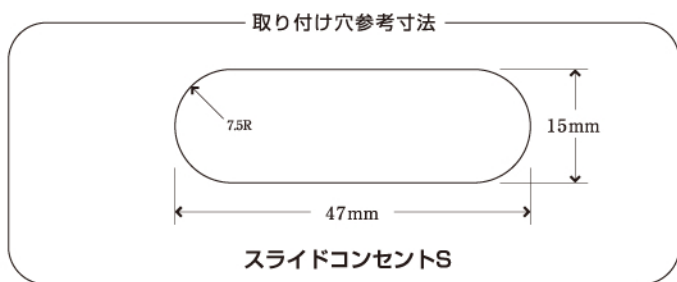

**スライドコンセント S** ブラウン/ブラック 1,200W仕様  
**スライドコンセント W** ブラウン/ブラック 1,200W仕様  
 家具用配線器具

**家具用配線器具** ルーター穴にワンタッチ取付けで薄板・厚板にも対応。

スライドコンセントS<ブラウン><ブラック>  
1,200Wまで使用できます。

スライドコンセントW<ブラウン><ブラック>  
1,200Wまで使用できます。

**商品特長** スライドコンセント S/W

- ① ワンタッチで取付可能
- ② 薄板・厚板にも対応タイプ

- 本体カラー:<ブラウン><ブラック>  
(ブラウン、ブラック以外の色についても対応いたします。)
- 外寸寸法:スライドコンセントS
  - ・ツバ外径 53mm×22mm
  - ・ツバ肉厚 5mm
  - ・ツバ下奥行 15mm
 スライドコンセントW
  - ・ツバ外径 93mm×24mm
  - ・ツバ肉厚 5mm
  - ・ツバ下奥行 18mm
- コードの長さ:1,500mm
- 定 格:スライドコンセントS(100V 1,200W)  
スライドコンセントW(100V 1,200W)