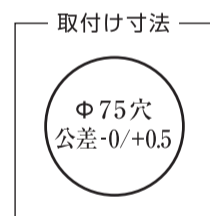

SYODEN

小型LEDダウンライト

LED8050
LED8051

80φの小型LEDダウンライト

スイッチ付き・球の交換可能 LEDダウンライト

LED8051
スイッチあり

LED8050
スイッチなし

表面部	80mm
埋め込み部	75mm
奥行き	20mm
表面部	黒色 樹脂製
埋め込み部	白色 樹脂製

LEDミニ球

口金サイズ E12
100V 0.5W

■ 別 売：
ACコード
(端子付き)
スイッチ

※スイッチ
取付寸法
φ20

商品特長 PSE(電気用品安全法)に準拠しております。

- LEDミニ球の交換が可能。
- 器具本体に直接100Vを入力できます。
- 75φ穴に器具を差し込むだけの簡単取り付け。

※製品の仕様・価格は、予告なく変更する場合がございます。またこのカタログの商品等の写真は印刷のため実際の色と多少異なる場合がございますので、あらかじめご了承ください。