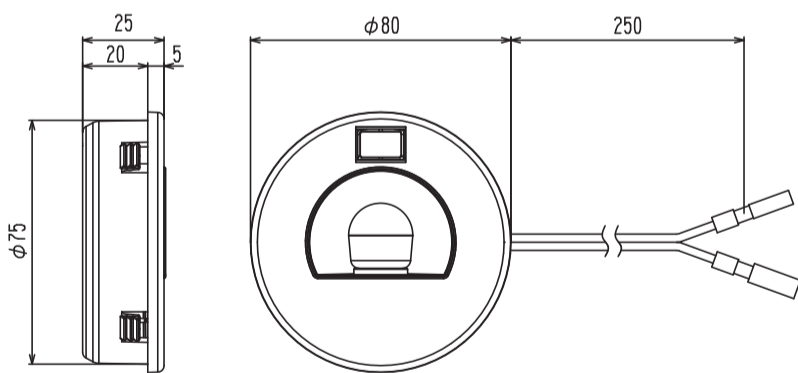

SYODEN

小型LEDダウンライト

LED8050
LED8051

80φの小型LEDダウンライト

スイッチ付き・球の交換可能 LEDダウンライト

LED8051
スイッチあり

LED8050
スイッチなし

表面部	80mm
埋め込み部	75mm
奥行き	20mm
表面部	黒色 樹脂製
埋め込み部	白色 樹脂製

LEDミニ球

口金サイズ E12
100V 0.5W

■ 別 売：
ACコード
(端子付き)
スイッチ

※スイッチ
取付寸法
φ20

商品特長 PSE(電気用品安全法)に準拠しております。

- LEDミニ球の交換が可能。
- 器具本体に直接100Vを入力できます。
- 75φ穴に器具を差し込むだけの簡単取り付け。

※製品の仕様・価格は、予告なく変更する場合がございます。またこのカタログの商品等の写真は印刷のため実際の色と多少異なる場合がございますので、あらかじめご了承ください。