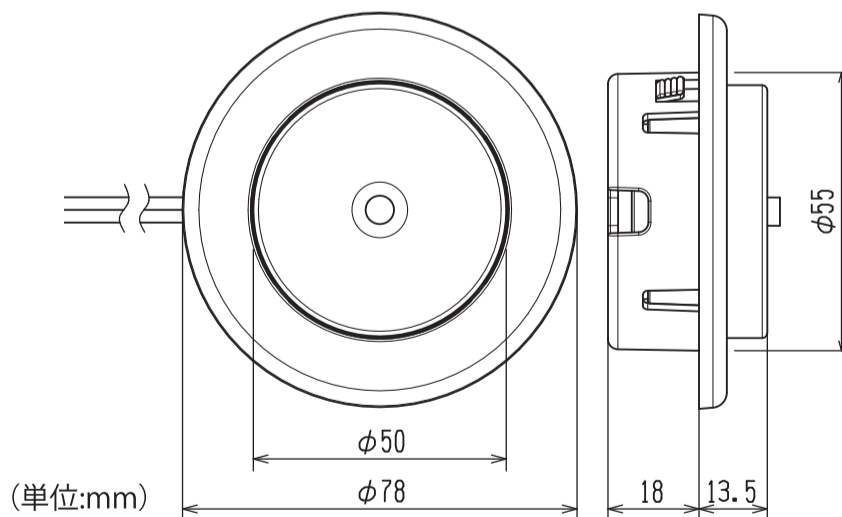

ビス止め本体

照明部 表面

照明部 裏面

■製品仕様

| LED5312-S (12V仕様) | |
|-------------------|---------------|
| LED | 電球色LED 13個使用 |
| 照度 | 45ルーメン 360ルクス |
| ランプ寿命 | 40,000時間 |
| 消費電力 | 12V/0.6W |

ランプ寿命は保証値ではございません。
ルクス測定距離 30cm直下