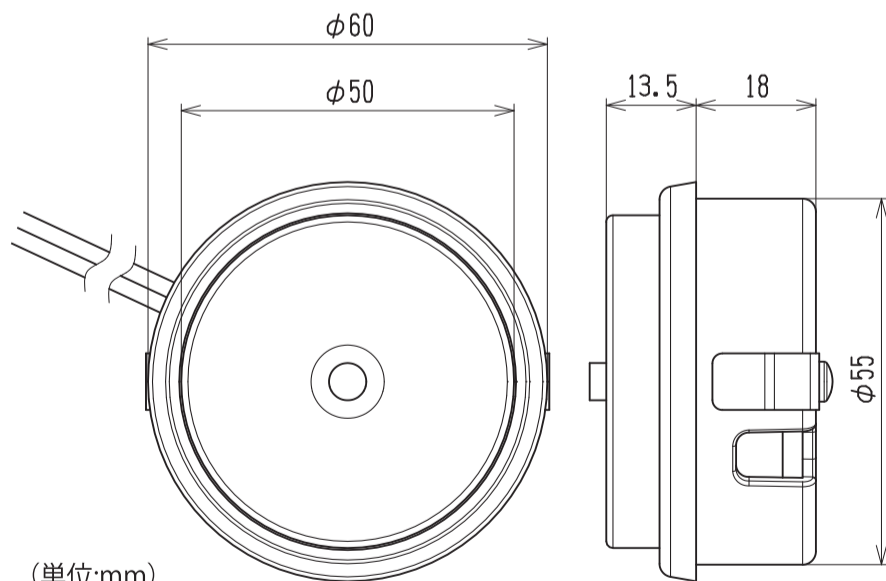

SYODEN

スイッチ内蔵LED照明器具

LED-5512-S 12Vアダプタ仕様

LED家具用照明器具

交換が容易に可能なメンテナンス性の高いLED照明部に、
スイッチを内蔵した新基準のLED照明器具(実用新案 登録済)

交換が可能な照明部にスイッチが組み込まれているため、スイッチの穴あけ加工が不要となり、
端子の接続・配線の取り回しも簡素化するため、作業効率が大幅に向上します。
また、スイッチの場所の確保が不要となるため、デザインの幅も広がります。

バネ止め本体

照明部 表面

照明部 裏面

■製品仕様

LED5512-S (12V仕様)	
LED	電球色LED 13個使用
照度	45ルーメン 360ルクス
ランプ寿命	40,000時間
消費電力	12V/0.6W

ランプ寿命は保証値ではございません。
ルクス測定距離 30cm直下

(単位:mm)

株式会社 昭電