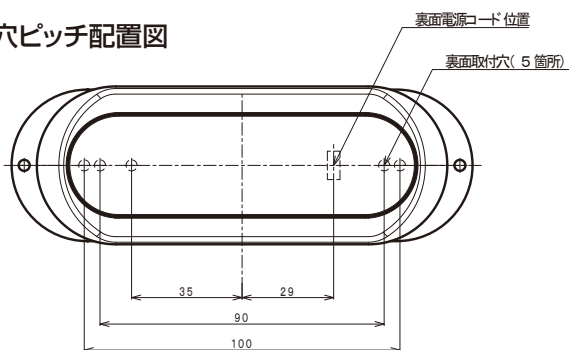

ボディ:ブラック / カバー:クリア

ボディ:ホワイト / カバー:乳半

注意

ハイパワーLEDを使用しているため、照明器具から熱が発生致します。木部の温度が65度以下に抑えられるよう、十分に放熱空間を設定して下さい。
(電安法技術基準に基づく)
密閉された空間や断熱材など、放熱を妨げないようにして下さい。

製品寸法

後面 穴ピッチ配置図

※埋込みの丸スイッチが不要。
本体カバーがスイッチとなったユニバーサルデザイン。

※カバーを押すとON/OFFします。

商品特長 PSE(電気用品安全法)に準拠しております。

- 1 ハイパワーLED1.5W 電球色タイプ
- 2 器具本体に直接100Vを入力できます。(電源ユニット不要)
- 3 外郭は樹脂製でアルミ放熱板を組み込み。
- 4 光源部に最大110度広角照射。

【注意】 ①まぶしいので、直接光源は見ないでください。
②密閉式ではありませんので、湿気の多いところや煙に常時さらされる環境ではLEDが点灯しなくなるおそれがあります。
③LED光源は個体差があるため、明るさには多少のバラツキがあります。